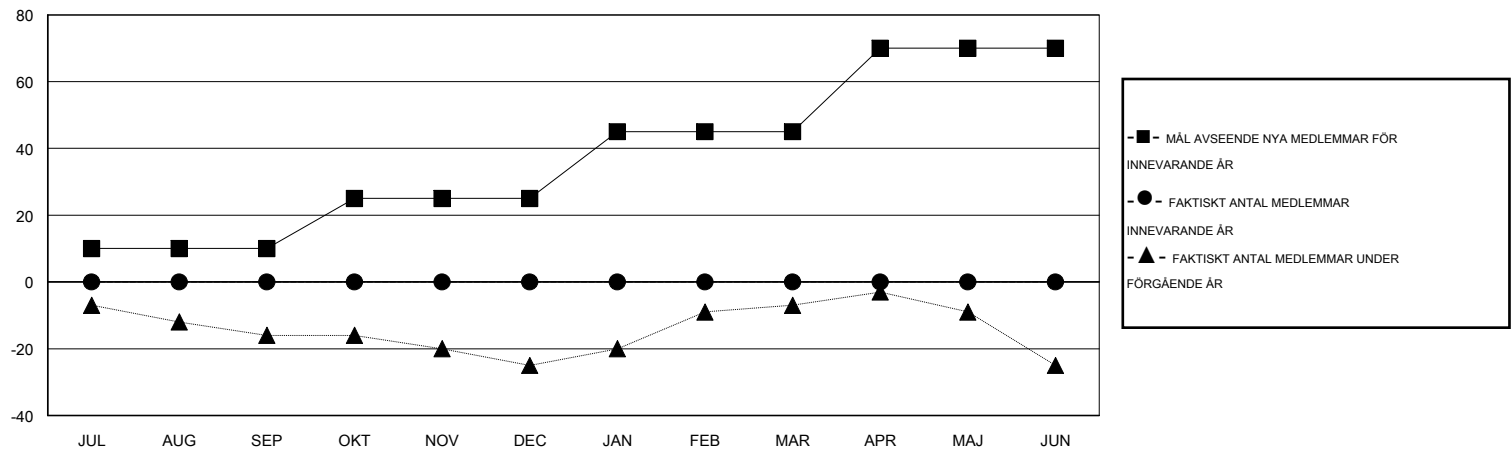

MONTHLY MEMBERSHIP PROGRESS REPORT

District 101SV

Results as of: 6/30/2016

GMT: Kenneth Persson

OMRÅDE SWEDEN

GMT KO 4

Klubbar					Medlemmar				
RESULTAT FÖR 2016-2017					RESULTAT FÖR 2016-2017				
KVARTAL	MÅL AVSEENDE NYA KLUBBAR	NYA KLUBBAR	AVFÖRDA KLUBBAR	NETTOTILLVÄX T/MINSKNING	KVARTAL	MÅL AVSEENDE NYA MEDLEMMAR	CHARTER OCH TILLAGDA NYA MEDLEMMAR	AVFÖRDA MEDLEMMAR	NETTOTILLVÄX T/MINSKNING
JUL/AUG/SEP	0	0	0	0	JUL/AUG/SEP	10	0	0	0
OKT/NOV/DEC	0	0	0	0	OKT/NOV/DEC	15	0	0	0
JAN/FEB/MAR	0	0	0	0	JAN/FEB/MAR	20	0	0	0
APR/MAJ/JUN	0	0	0	0	APR/MAJ/JUN	25	0	0	0

MÅL OCH FAKTISKT ANTAL NYA KLUBBAR

MÅL OCH FAKTISKT ANTAL MEDLEMMAR

NEDLAGDA KLUBBAR: 0	0 CLUBS OF 0 TOG UPP EN ELLER FLER NYA MEDLEMMAR	KÖNSFÖRDELNING MAN 0 (100.00%) KVINNA 0 (100.00%)
AVFÖRDA MEDLEMMAR AVLIDNA 0 NEDLAGD KLUBB 0 ÖVRIGA 0 TOTAL 0	KLICKA HÄR FÖR INFORMATION OM STATUS	FAMILJMEDLEMMAR 0 HUVUDMAN I HUSHÄLLET 0 INGEN HUVUDMAN I HUSHÄLLET 0